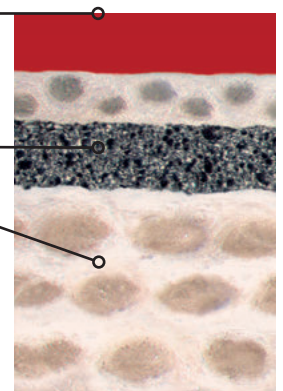

Product attributes / Produktmerkmale

Colour / Farbe	Ruby red / Ruby Rot
Identification / Markierung	Brown thread woven in travel direction, PHOENIX marking with article and batch number / Brauner Kennfaden in Laufrichtung, PHOENIX Markierung mit Artikel- und Chargennummer
Art. no. (Thickness) (Tol. ± 0.0008") / Art.-Nr. (Dicke) (Tol. ± 0,02 mm)	327 (1.70 mm / 0.067") 329 (1.96 mm / 0.077")

Applications / Einsatzgebiete

HQ	Sheet-fed offset / Bogen-Offset	★★★★ UV
	Packaging / Verpackung	★★★★ UV
	Metal decoration / Blechdruck	★★★★ UV
	Waterless printing / Wasserloser Druck	
	UV printing / UV-Druck	★★★★ UV
	Hybrid: conv. + UV / Hybrid: conv. + UV	
	Waterbased varnishes / Wasserlacke	
	UV varnishes / UV-Lacke	
	Newspaper printing / Zeitungsdruck	
	Tube printing / Tubendruck	★★★★ UV
	Label printing / Etikettendruck	★★★★ UV
	Business form / Endlosdruck	★★★ UV

★★★★ Excellent / Sehr gut   ★★★ Good / Gut   ★ Suitable / Geeignet

Optimized EPDM surface for UV inks and UV washing solutions / Optimierte EPDM-Deckplatte für UV-Farben und UV-Waschmittel

Optimized compressible layer / Optimierte kompressible Schicht

High stability due to four-ply carcass / Hohe Stabilität durch Karkasse mit vier Gewebeschichten

Product specifications / Produktspezifikationen