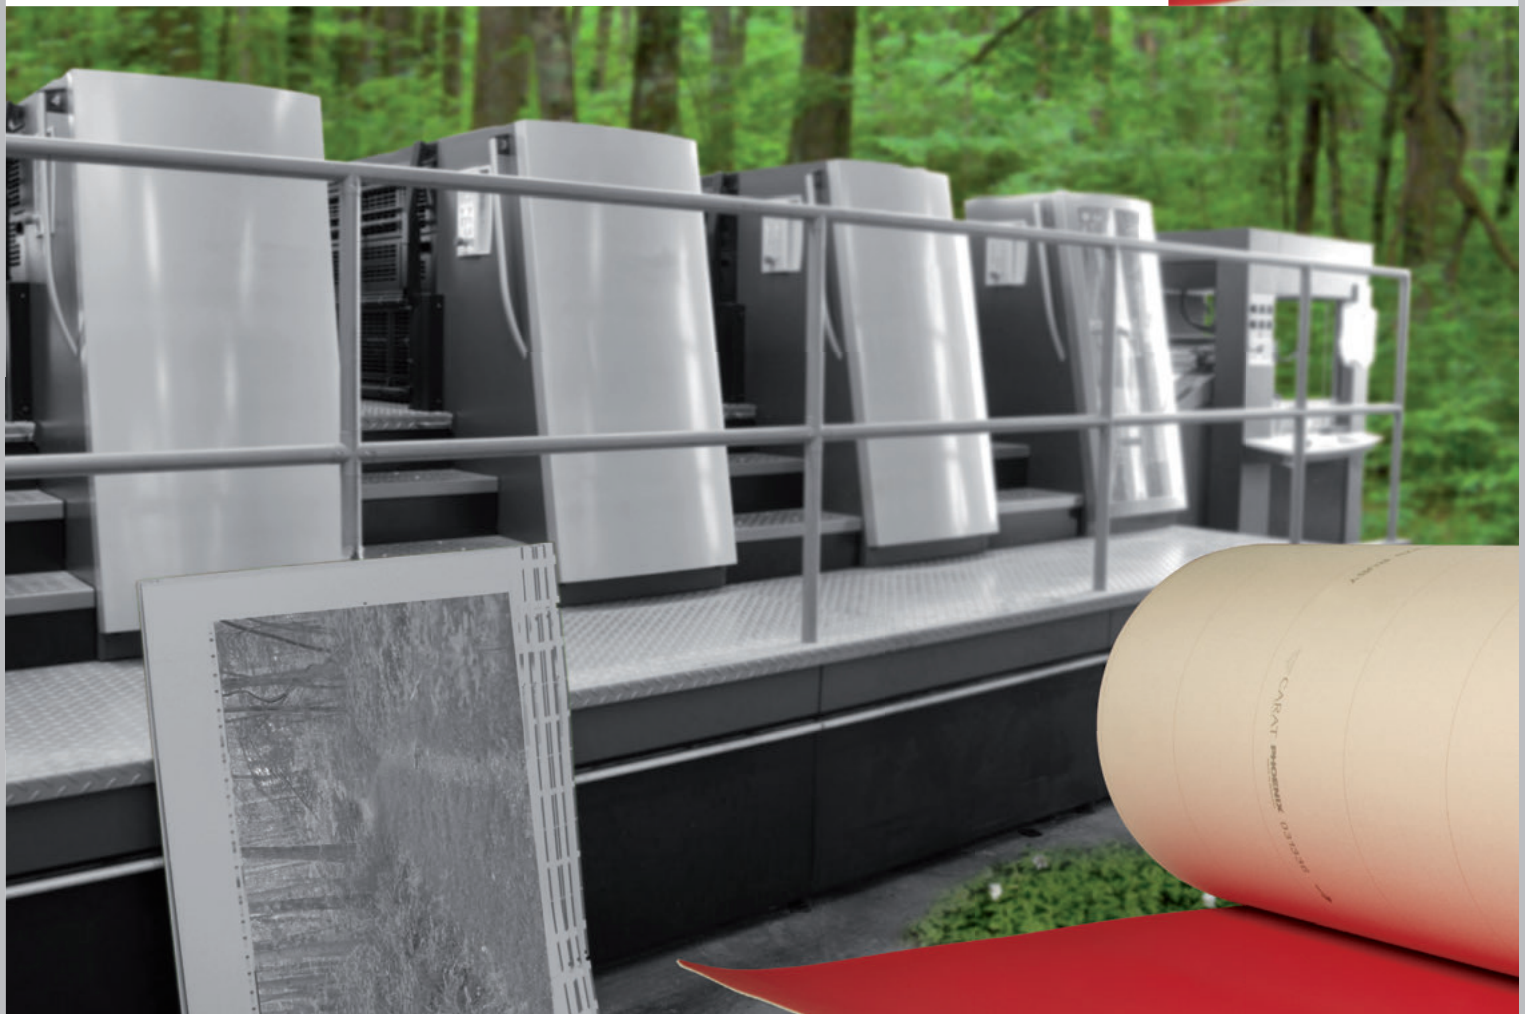

PHOENIX *Xtra* BLANKETS

Ruby CARAT

The no. 1 in UV offset printing /
Die Nr. 1 im UV-Offset-Druck

Printing blankets / Drucktücher

Made in Germany