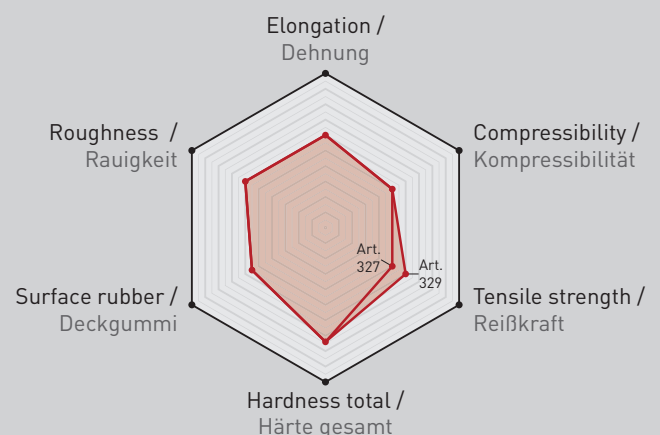

The content of this publication is not legally binding and is provided as information only. The trademarks displayed in this publication are the property of Continental AG and/or its affiliates. Copyright © 2012 ContiTech AG. All rights reserved. For complete information go to: www.contitech.de/disc1_en
Der Inhalt dieser Druckschrift ist unverbindlich und dient ausschließlich Informationszwecken. Die dargestellten gewerblichen Schutzrechte sind Eigentum der Continental AG und/oder ihrer Tochtergesellschaften. Copyright © 2012 ContiTech AG, Hannover. Alle Rechte vorbehalten. Weitere Informationen erhalten Sie unter: www.contitech.de/disc1_de