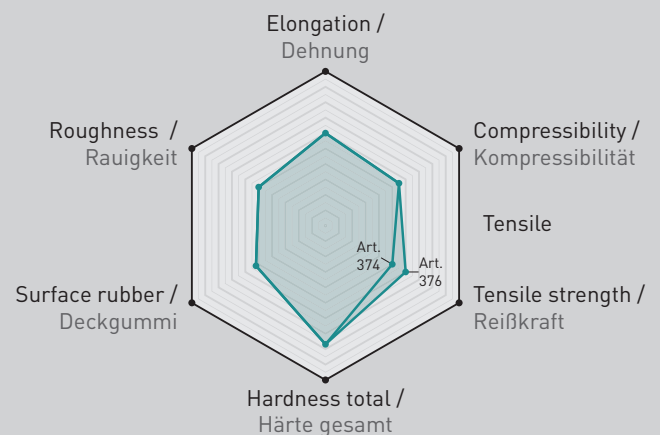

The content of this publication is not legally binding and is provided as information only. The trademarks displayed in this publication are the property of Continental AG and/or its affiliates. Copyright © 2012 ContiTech AG. All rights reserved. For complete information go to: www.contitech.de/disc1_en
Der Inhalt dieser Druckschrift ist unverbindlich und dient ausschließlich Informationszwecken. Die dargestellten gewerblichen Schutzrechte sind Eigentum der Continental AG und/oder ihrer Tochtergesellschaften. Copyright © 2012 ContiTech AG, Hannover. Alle Rechte vorbehalten. Weitere Informationen erhalten Sie unter: www.contitech.de/disc1_de